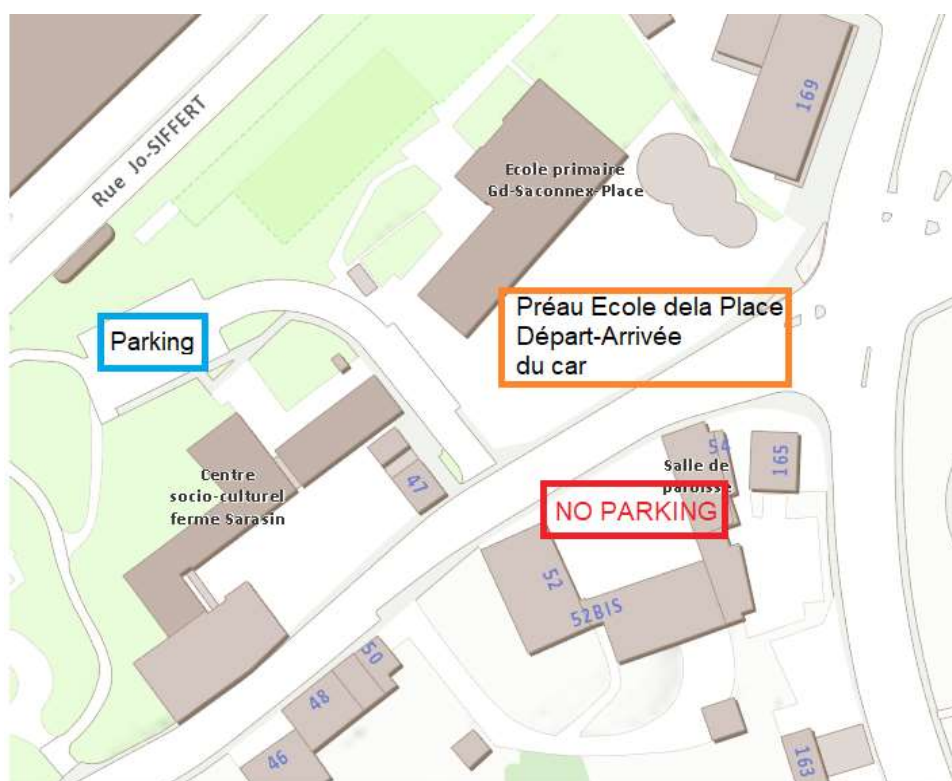

## Informations pour le départ/retour des camps.

Veillez trouver ci-dessous une carte avec le lieu ou il est possible de vous parquer.

### Parking de l'ancienne poste, derrière la Ferme Sarasin

**Ferme Sarasin**  
**Chemin Edouard-Sarasin 47**  
**1218 Le Grand-Saconnex**

Ainsi que le lieu de départ et arrivée du car.

**Ecole Place**  
**Chemin Edouard-Sarasin 51**  
**1218 Le Grand-Saconnex**

**Notez qu'il est interdit de se parquer en face du préau.**  
**C'est une propriété privée, merci d'y prêter attention**

Vous êtes attendu le **lundi du départ à 8h15**, dans le préau de l'école.

**Le car partira vers 8h45**